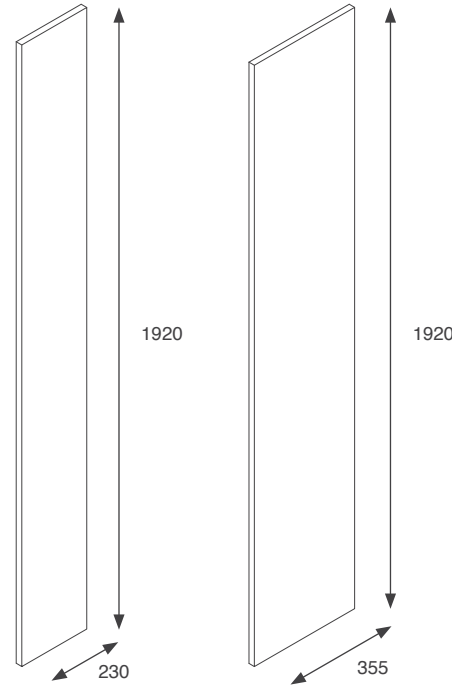

Tall End Panels

Slimline Tall End Panel - 230mm Depth

Black Matt MLFFSLTEPBL	Indigo Matt MLFFSLTEPIN
Dust Grey Matt MLFFSLTEPDG	Cashmere Matt MLFFSLTEPCA
Fir Green Matt MLFFSLTEPFG	White Gloss MLFFSLTEPWH

RRP: €143

Standard Tall End Panel - 355mm Depth

Black Matt MLFFTEPBL	Indigo Matt MLFFTEPIN
Dust Grey Matt MLFFTEPDG	Cashmere Matt MLFFTEPCA
Fir Green Matt MLFFTEPFG	White Gloss MLFFTEPWH

RRP: €190