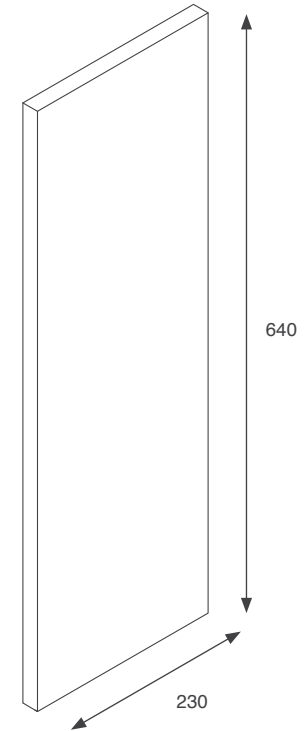

RRP: €520

Wall Hanging
Fittings Included

Slimline Wall End Panel - 230mm Depth

 Black Matt MLFFSLWEPBL	 Indigo Matt MLFFSLWEPIN
 Dust Grey Matt MLFFSLWEPDG	 Cashmere Matt MLFFSLWEPCA
 Fir Green Matt MLFFSLWEPFG	 White Gloss MLFFSLWEPWH